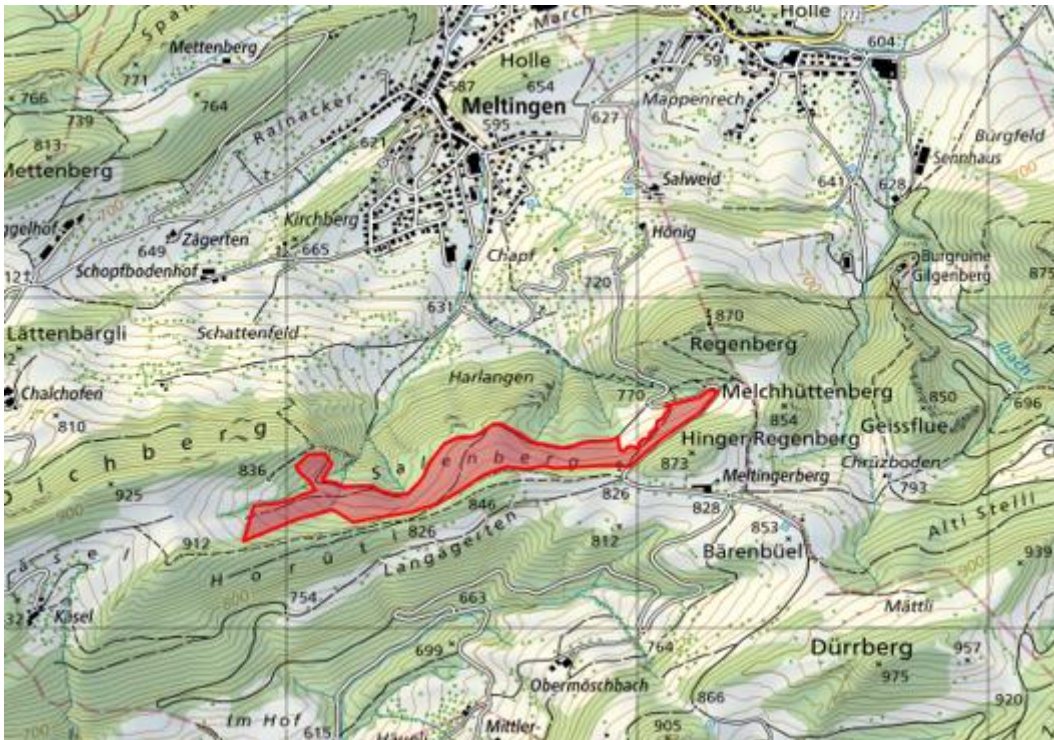

Holzschlag im Gebiet «Salenberg» in Meltingen

In den nächsten 4 bis 6 Wochen führen wir im Gebiet **«Salenberg»** in Meltingen Waldpflege-/Holzerntearbeiten aus. Ziel ist es, den einzelnen Bäumen genügend Platz zu geben und diesbezüglich Konkurrenten zu entfernen. Die betroffenen Waldstrassen sind aus Sicherheitsgründen zwischenzeitlich gesperrt und entsprechend signalisiert. Wir bitten Sie, die Signalisationen zu beachten und das Gebiet für die Zeit während der Holzschlag-Arbeiten zu meiden. Besten Dank für Ihr Verständnis.

Der Forstbetrieb Schwarzbubenland

Kartenausschnitt: Bereich des Holzschlags rot markiert